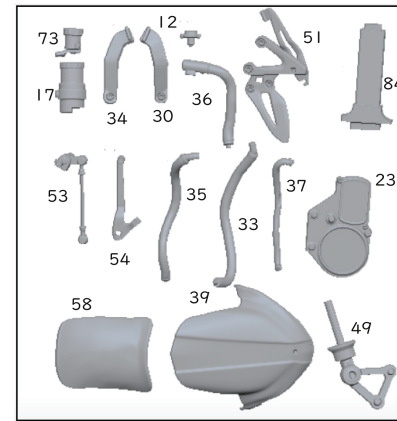

バイクパーツ表B1~6

基本的に袋毎にパーツ表を作っていますが
異品等で異なる袋にパーツが入っている場合があります
ナンバーは組み立て説明書順です
不足パーツはB-O-Oとお知らせ下さい

B-1

B-2

B-3

B-4

B-5

B-6

パーツ表B7-9、C、F

改訂版

B-7

B-8

B-9

C クリアパーツ

F 付属品

AB (袋にアスカAとバイクBの袋が2種類入ってます)