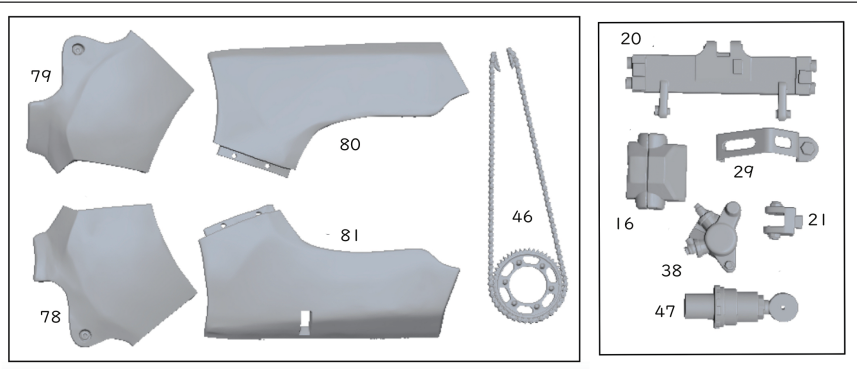

バイクパーツ表B1~6

基本的に袋毎にパーツ表を作っていますが
異品等で異なる袋にパーツが入っている場合があります
ナンバーは組み立て説明書順です
不足パーツはB-O-Oとお知らせ下さい

B-1

B-2

B-3

B-4

B-5

B-6

パーツ表B7-9、C、F

改訂版

B-7

B-8

B-9

C クリアパーツ

F 付属品

AB (袋にアスカAとバイクBの袋が2種類入ってます)