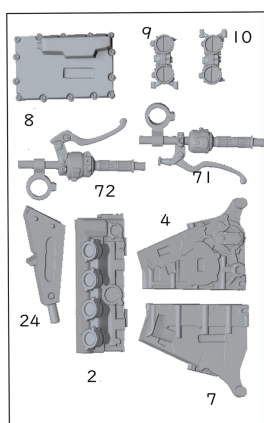

バイクパーツ表B1~6

基本的に袋毎にパーツ表を作っていますが
異品等で異なる袋にパーツが入っている場合があります
ナンバーは組み立て説明書順です
不足パーツはB-O-Oとお知らせ下さい

B-1

B-2

B-3

B-4

B-5

B-6

パーツ表B7-9、C、F

改訂版

B-7

B-8

B-9

C クリアパーツ

F 付属品

AB (袋にアスカAとバイクBの袋が2種類入ってます)