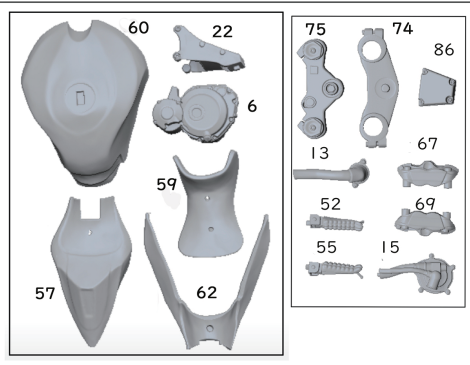

バイクパーツ表B1~6

基本的に袋毎にパーツ表を作っていますが
異品等で異なる袋にパーツが入っている場合があります
ナンバーは組み立て説明書順です
不足パーツはB-O-Oとお知らせ下さい

B-1

B-2

B-3

B-4

B-5

B-6

パーツ表B7-9、C、F

改訂版

B-7

B-8

B-9

C クリアパーツ

F 付属品

AB (袋にアスカAとバイクBの袋が2種類入ってます)