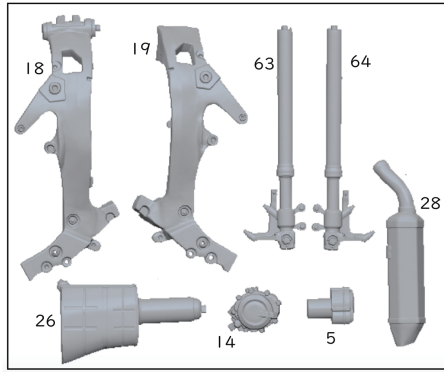

バイクパーツ表B1~6

基本的に袋毎にパーツ表を作っていますが
異品等で異なる袋にパーツが入っている場合があります
ナンバーは組み立て説明書順です
不足パーツはB-O-Oとお知らせ下さい

B-1

B-2

B-3

B-4

B-5

B-6

パーツ表B7-9、C、F

改訂版

B-7

B-8

B-9

C クリアパーツ

F 付属品

AB (袋にアスカAとバイクBの袋が2種類入ってます)